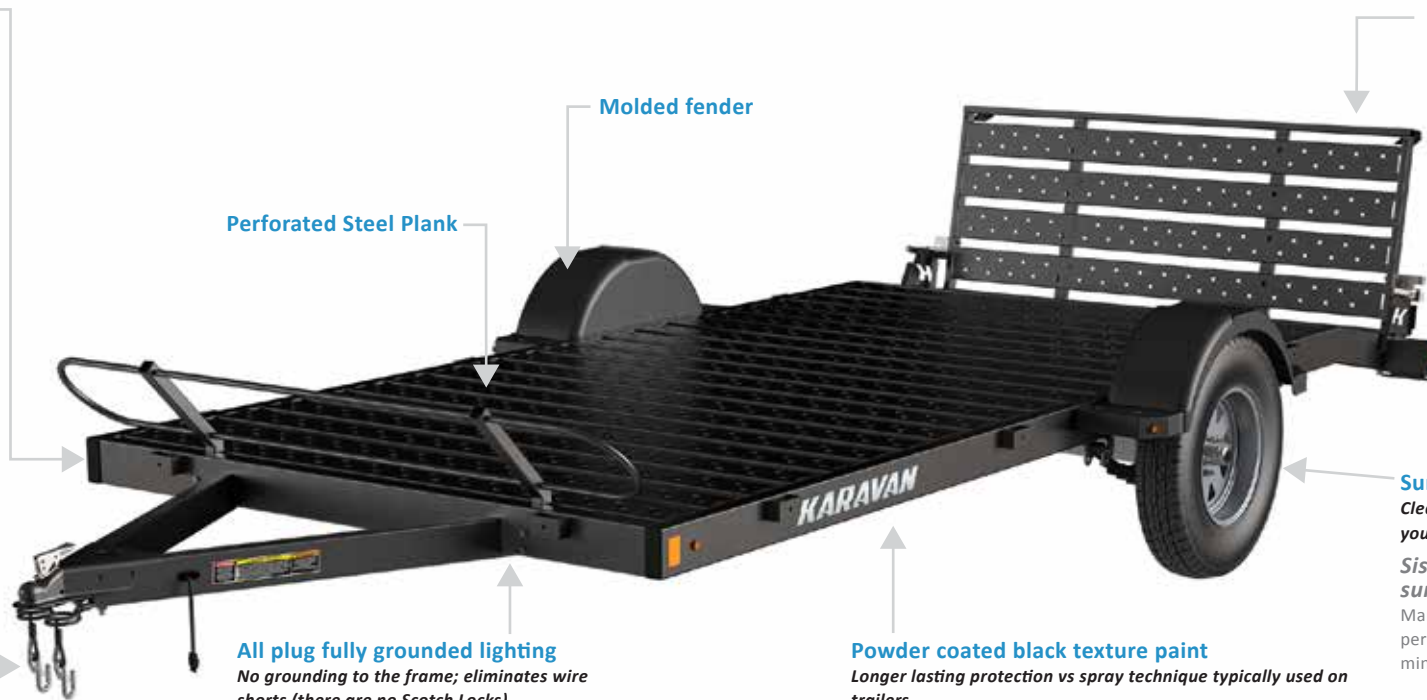

All plug fully grounded lighting

No grounding to the frame; eliminates wire shorts (there are no Scotch Locks)

Todo el enchufe Iluminación completamente aterrizada (no hay cerraduras escocesas)

No hay conexión a tierra con el bastidor; Eliminate cortos de alambre

Powder coated black texture paint

Longer lasting protection vs spray technique typically used on trailers

Pintado en polvo negro pintura de la textura

Protección más duradera contra técnica de spray típicamente usada en remolques