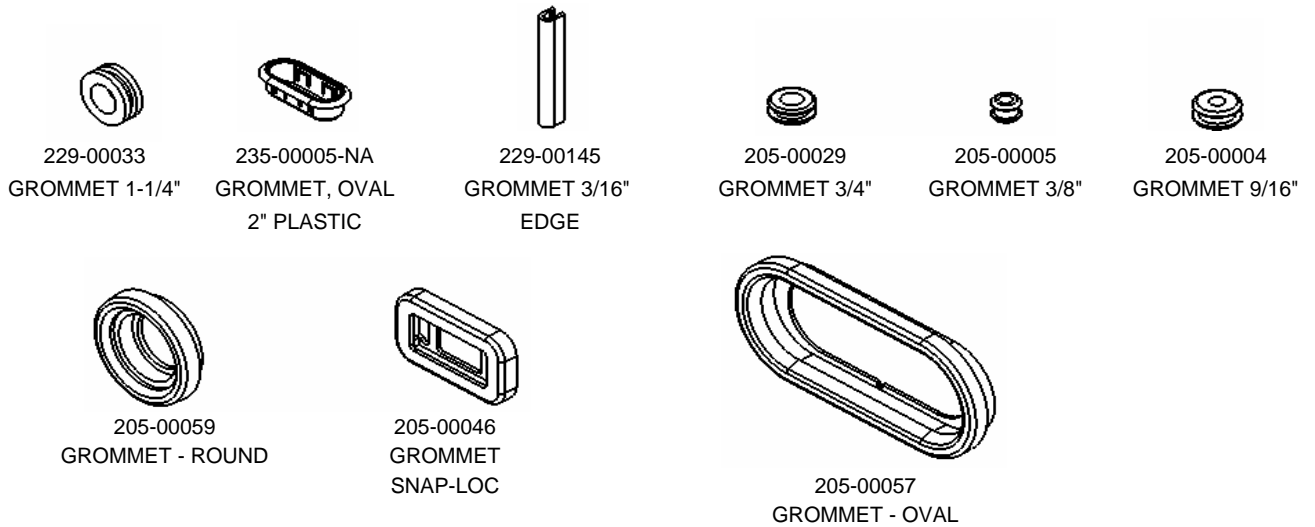

GROMMETS

HEYCO

PLUGS

GASKETS